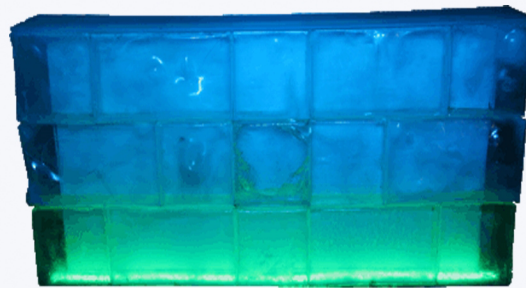

Eierpunsch

Irish - Coffee

Lumumba / Kakao

Feuerzangenbowle

Hot Stuff (Inhalte, sowie Gläser, bzw Tassen können wir liefern !)

Stände, Theken & Bars

Marktstand 2,00m

Marktstand 1,20m