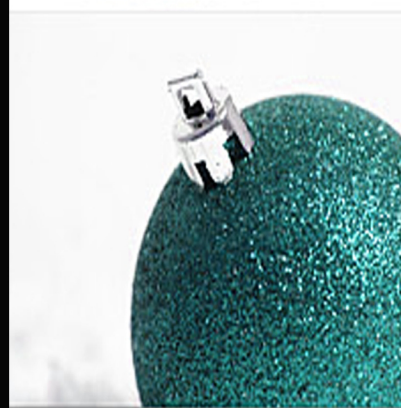

Zillertaler Gletscherbahnstation ("Station" als Theke 8 x 8m)

“Eiskanal”

“Gourmet Lounge”

15

colour my lounge

Crazy Christmas

schriill und bunt

“ ..Après Ski “