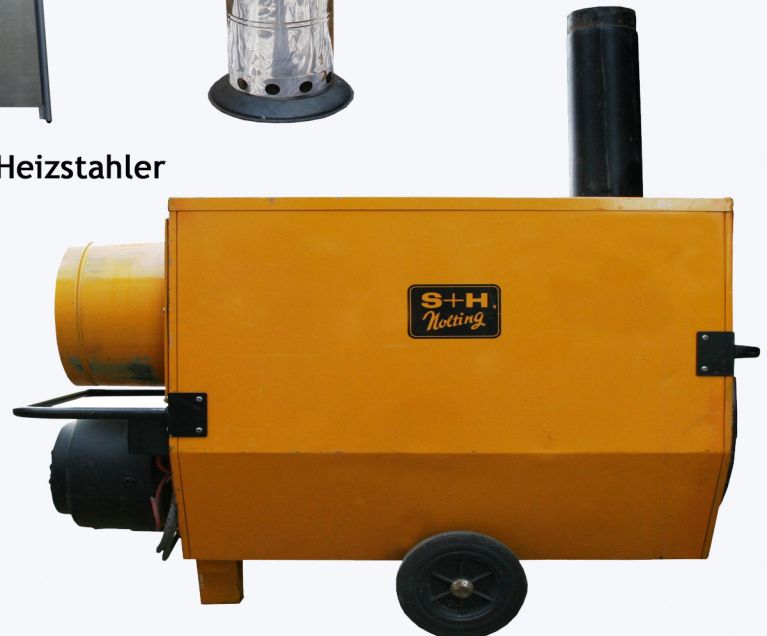

Heizstahler

Propangas

Warmluft- Heizugen

ZOOM

VERANSTALTUNGEN

**BECHTERDISSER STR. 108
33719 BIELEFELD**

**INFO@ZOOM-VERANSTALTUNGEN.DE
WWW.ZOOM-VERANSTALTUNGEN.DE**

05208 / 95 82 16